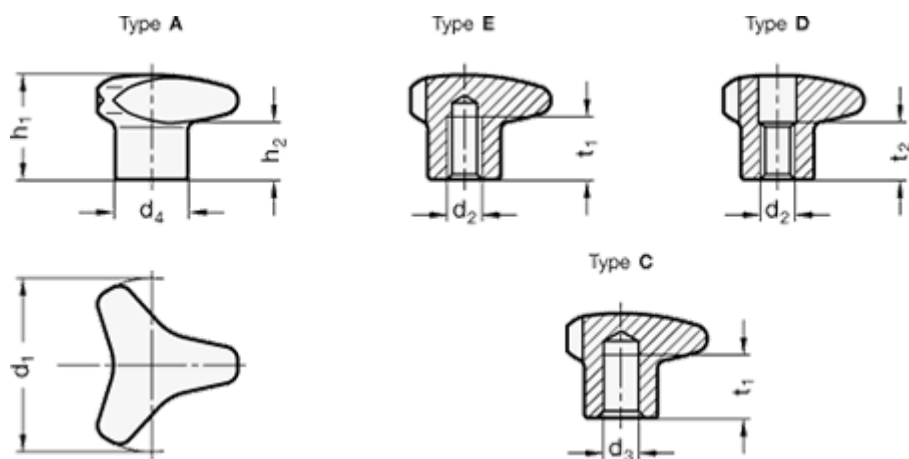

Varenummer: 20534550M10E
Beskrivelse: E+G Stjerneknop - GN 5345-50-M10-E

Mål

d1 = 50
d2 = M10
d3 H7 = -
d4 = -
h1 = 30
h2 = 17
t1 min. = 18
t2 = -

Vægt (g) = 138